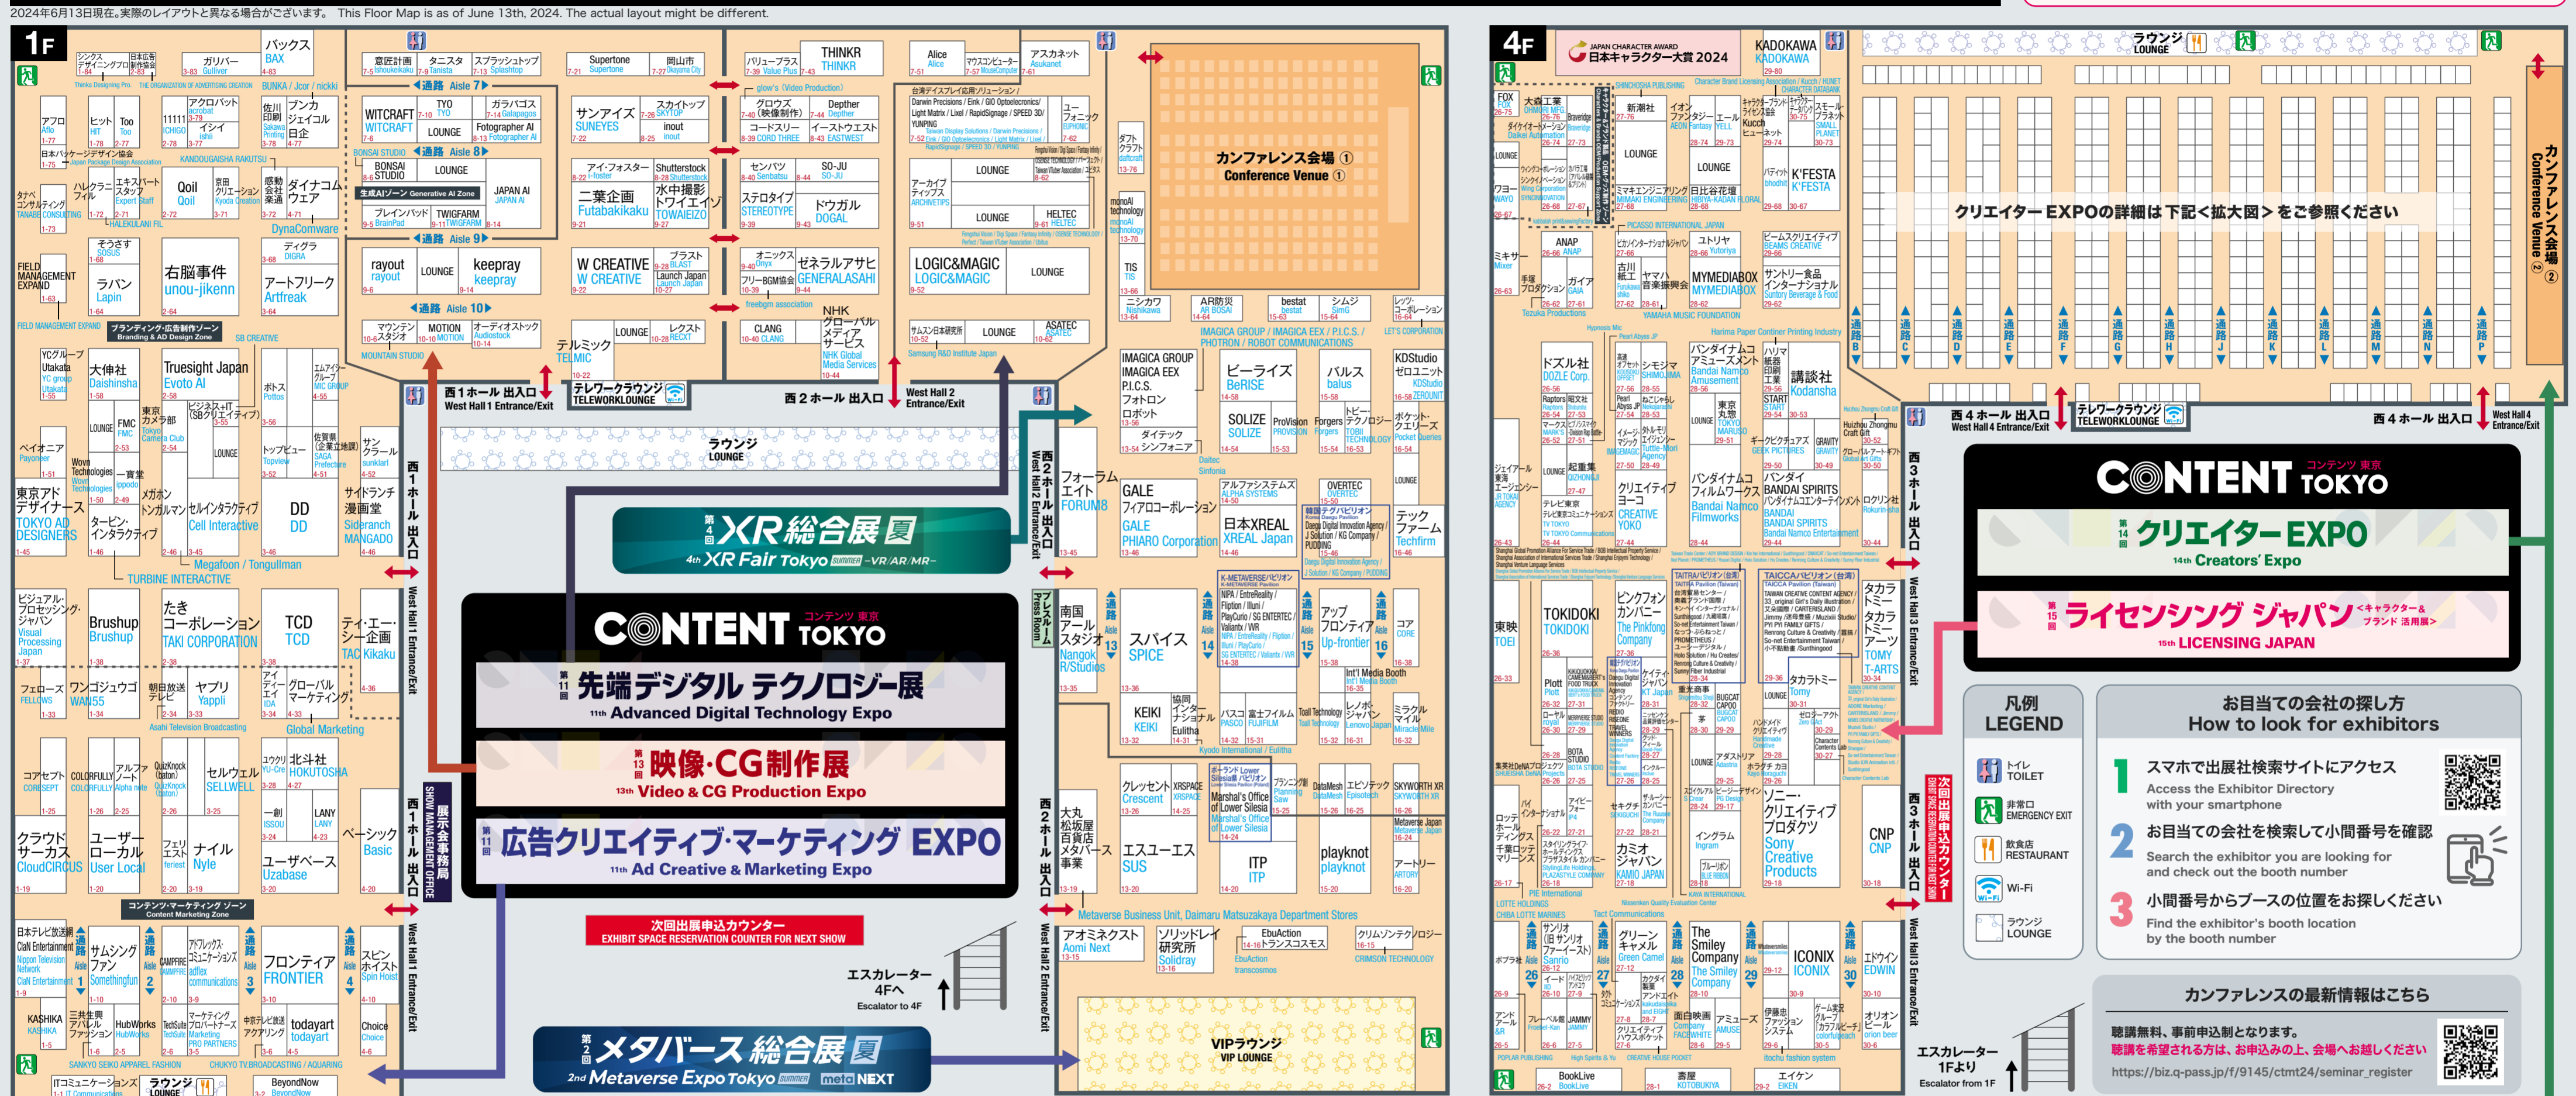

CONTENT TOKYO 15th CONVENT TOKYO 4th XR Fair Tokyo SUMMER -VR/AR/MR- 2nd Metaverse Expo Tokyo SUMMER metd NEXT

第4回 XR総合展覧会 第2回 メタバース総合展覧会

会期 2024年7月3日(水)~5日(金) 10:00~17:00
 Dates July 3(Wed) - 5(Fri), 2024 10:00-17:00
 会場 東京ビッグサイト 西展示棟
 Venue West Halls, Tokyo Big Sight, Japan
 主催 RX Japan株式会社
 Organised by RX Japan Ltd.

会場案内図 FLOOR MAP

お目当ての会社の探し方 How to look for exhibitors

- 1 スマホで出展社検索サイトにアクセス
Access the Exhibitor Directory with your smartphone
- 2 お目当ての会社を検索して小間番号を確認
Search the exhibitor you are looking for and check out the booth number
- 3 小間番号からブースの位置をお探してください
Find the exhibitor's booth location by the booth number